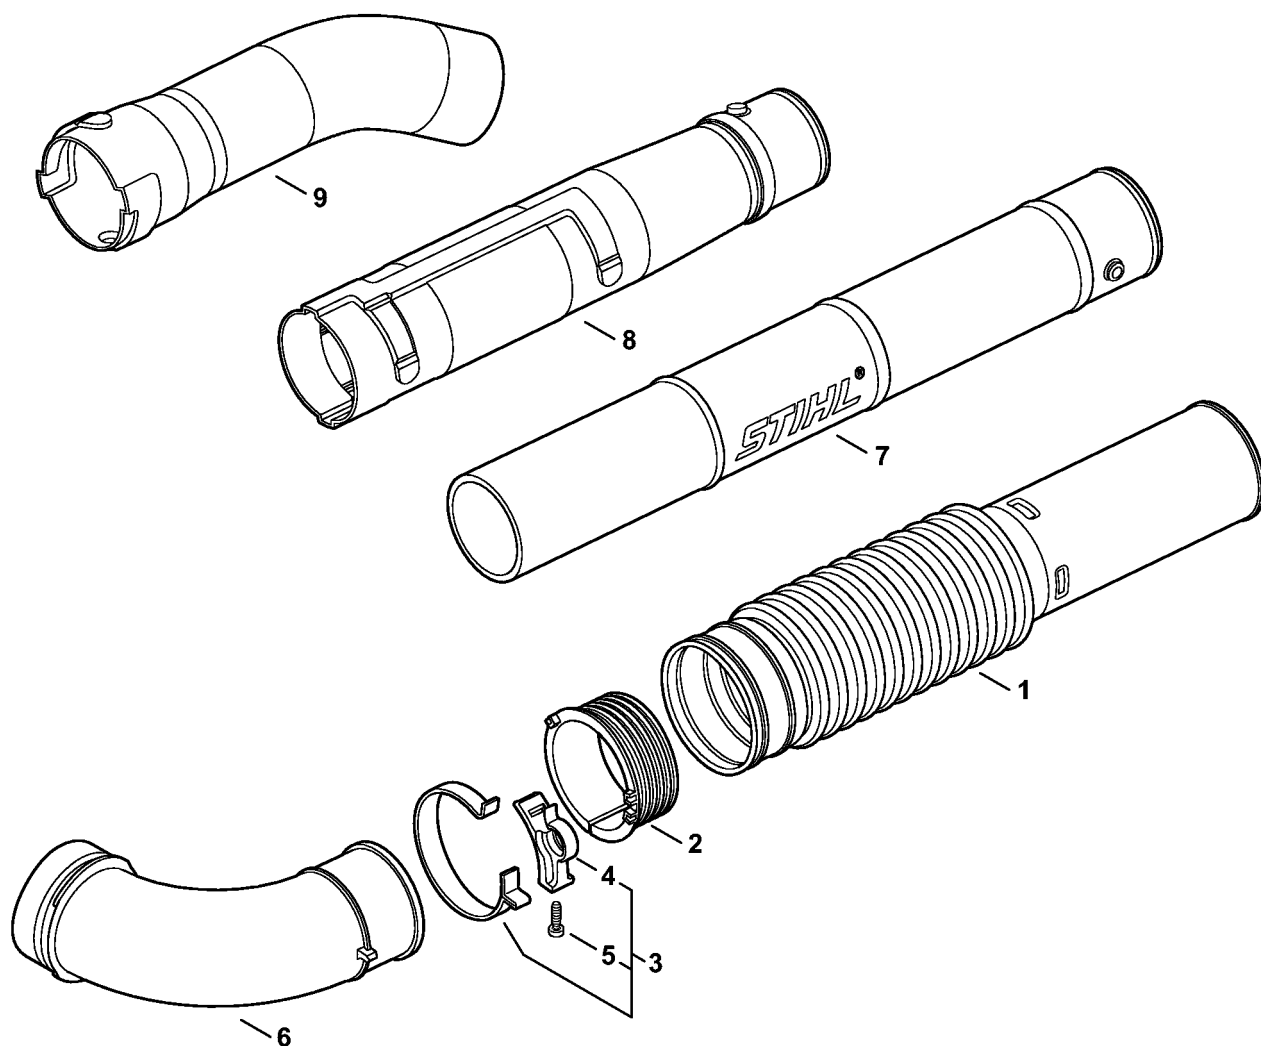

Tube à soufflet, Tube de soufflage

4241-GET-0033-A0

Tube à soufflet, Tube de soufflage

#	Numéro de pièce	Description	Quantité	Contient un ou plusieurs articles	Remarques
1	4241 701 6100	Tube à soufflet	1		
2	4203 701 6300	Anneau de glissement	1		
3	4203 700 7100	Collier de serrage	1	4, 5	
4	4203 708 8201	Support	1		
5	9074 478 4425	Vis cylindrique IS-P6x19	1		
6	4203 708 6901	Coude	1		
7	4203 708 3404	Tube de soufflage Ø 80 mm	1		
8	4241 708 3402	Tube	1		
9	4241 708 6340	Buse ronde coudé	1