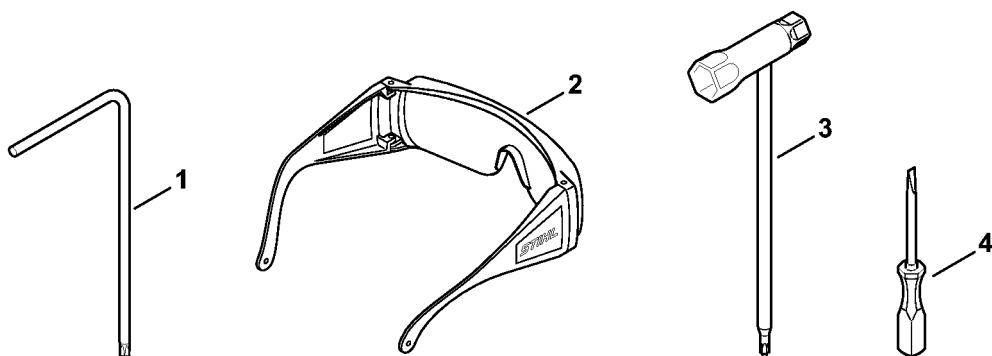

Outils, Accessoires optionnels

4241-GET-0037-A0

Outils, Accessoires optionnels

#	Numéro de pièce	Description	Quantité	Contient un ou plusieurs articles	Remarques
1	0812 370 1000	Tournevis T27x120x70	1		
2	0000 884 0307	Lunettes de protection	1		
3	4180 890 3400	Clé multiple	1		
4	0000 890 2300	Tournevis	1