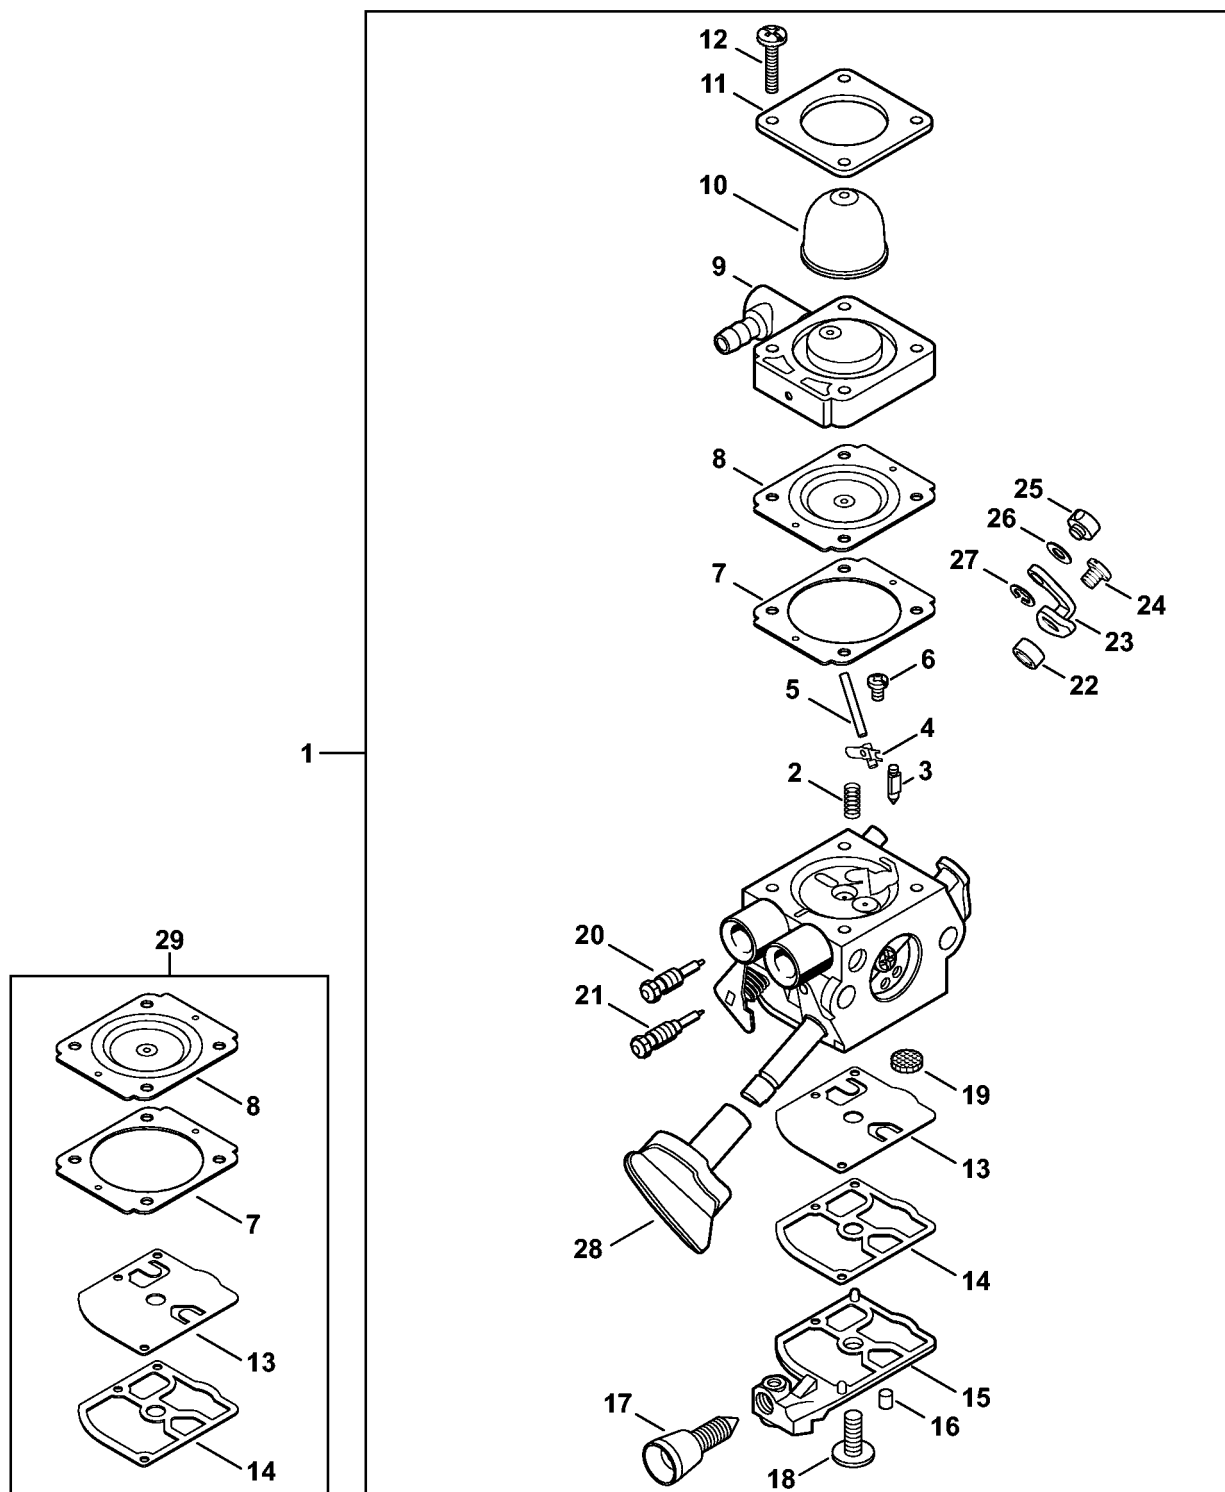

Carburateur 4241/25

4241-GET-0114-A0

Carburateur 4241/25

#	Numéro de pièce	Description	Quantité	Contient un ou plusieurs articles	Remarques
1	4241 120 0625	Carburateur 4241/25	1	2 - 28	
2	4128 122 3000	Ressort	1		
3	Z000 018 Z000	Pointeau d'admission	1		
4	1125 121 5000	Levier de réglage d'admission	1		
5	1120 121 9200	Axe	1		
6	0000 122 7101	Vis	1		
7	4241 129 0901	Joint de réglage	1		
8	4241 121 4702	Membrane de réglage	1		
9	Z010 056 A023	Plaque de base de pompe à carburant	1		
10	4226 121 2700	Capuchon	1		
11	4140 121 0800	Couvercle	1		
12	4241 122 7100	Vis	4		
13	4241 121 4800	Membrane de pompe	1		
14	1123 129 0905	Joint de pompe	1		
15	4241 121 0800	Couvercle	1		
16	1125 122 4200	Pièce de serrage	1		
17	4140 122 6200	Vis de réglage de régime de ralenti	1		
18	1120 122 7800	Vis à tête bombée fraisée	1		
19	1120 121 7800	Tamis	1		
20	Z000 031 Z010	Vis L de richesse au ralenti	1		
21	Z000 030 Z007	Vis H de richesse à haut régime	1		
22	4241 122 5000	Douille d'écartement	1		
23	4241 121 3501	Levier de papillon	1		
24	9079 319 0280	Vis à tête plate M3x3,5	1		
25	4128 121 8901	Boulon	1		
26	4137 121 8600	Rondelle	1