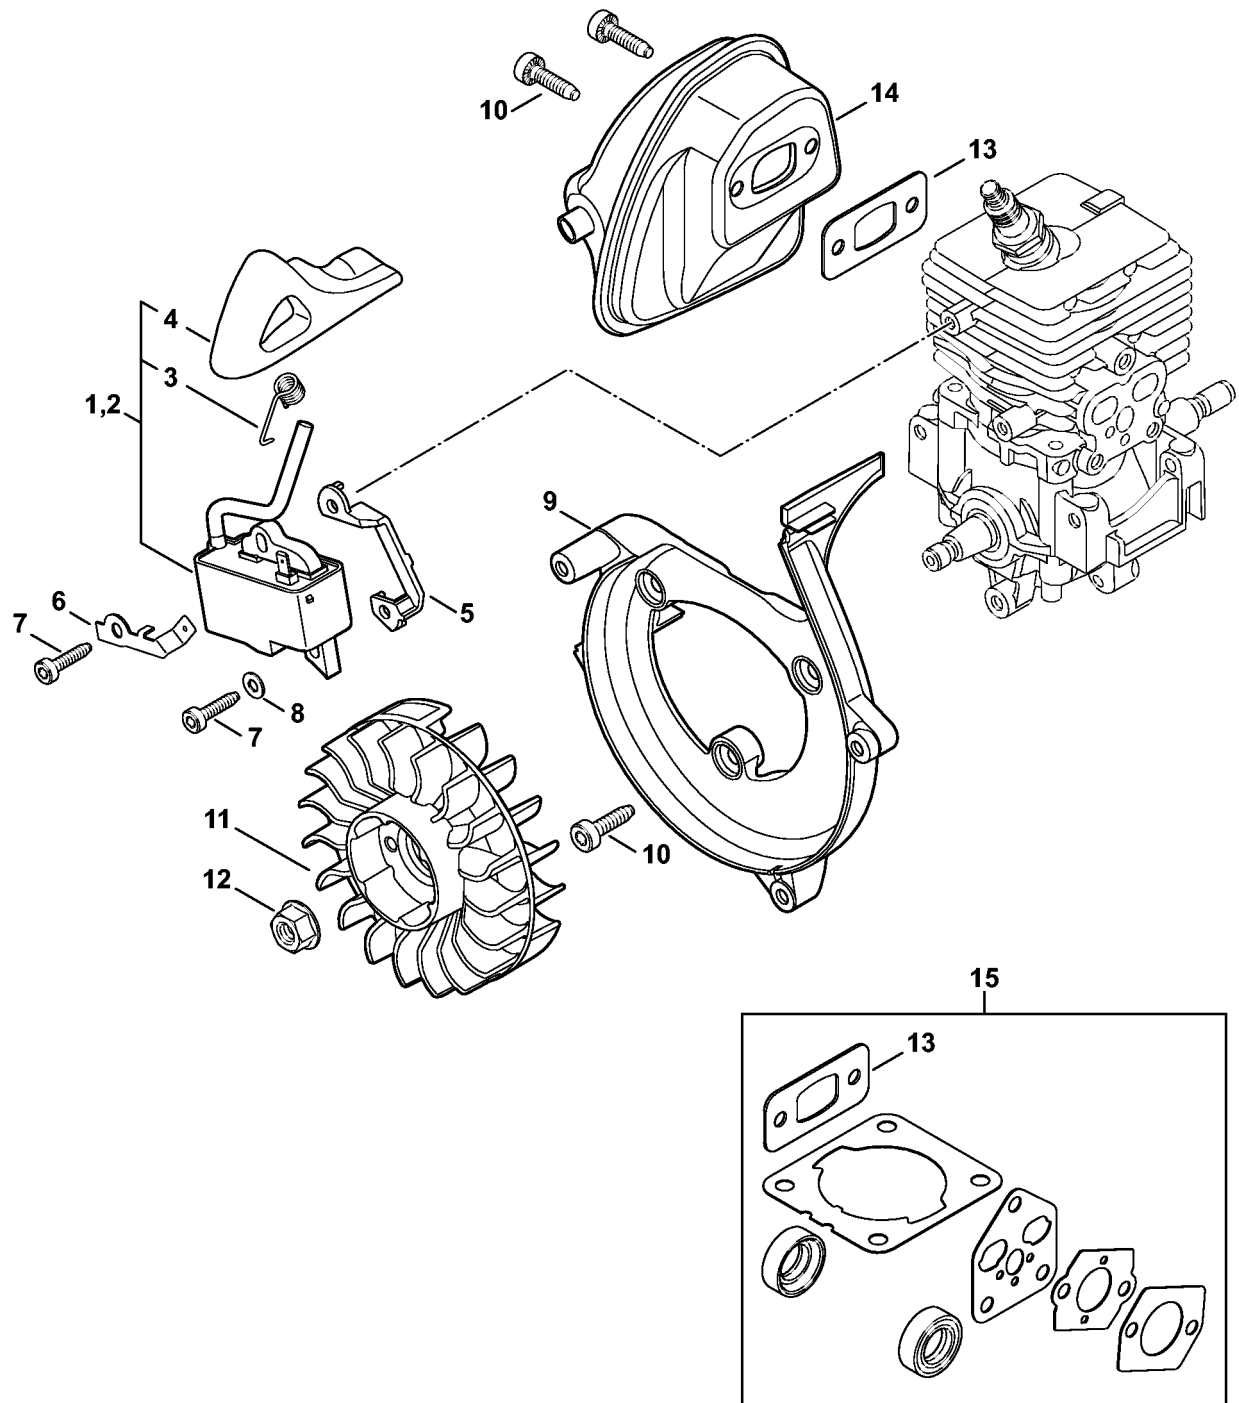

Dispositif d'allumage, Silencieux

4241-GET-0119-A0

Dispositif d'allumage, Silencieux

#	Numéro de pièce	Description	Quantité	Contient un ou plusieurs articles	Remarques
1	4241 400 1320	Module d'allumage	1	3, 4	
2	4241 400 1311	Module d'allumage	1	3, 4	
3	0000 998 0604	Ressort coudé	1		
4	4241 405 1000	Contact de câble d'allumage	1		
5	4241 405 8000	Pièce isolante	1		
6	4241 431 2100	Languette enfichable	1		
7	9075 478 3018	Vis cylindrique IS-D4x18	2		
8	9291 021 0100	Rondelle 4,3	1		
9	4241 084 1100	Cartier en volute	1		
10	9075 478 4136	Vis cylindrique IS-D5x20	5		
11	4241 400 1200	Rotor	1		
12	0000 955 0802	Écrou à embase M8x1	1		
13	4144 149 0600	Joint de silencieux	1		
14	4241 140 0615	Silencieux	1		
15	4144 007 1012	Jeu de joints	1	13