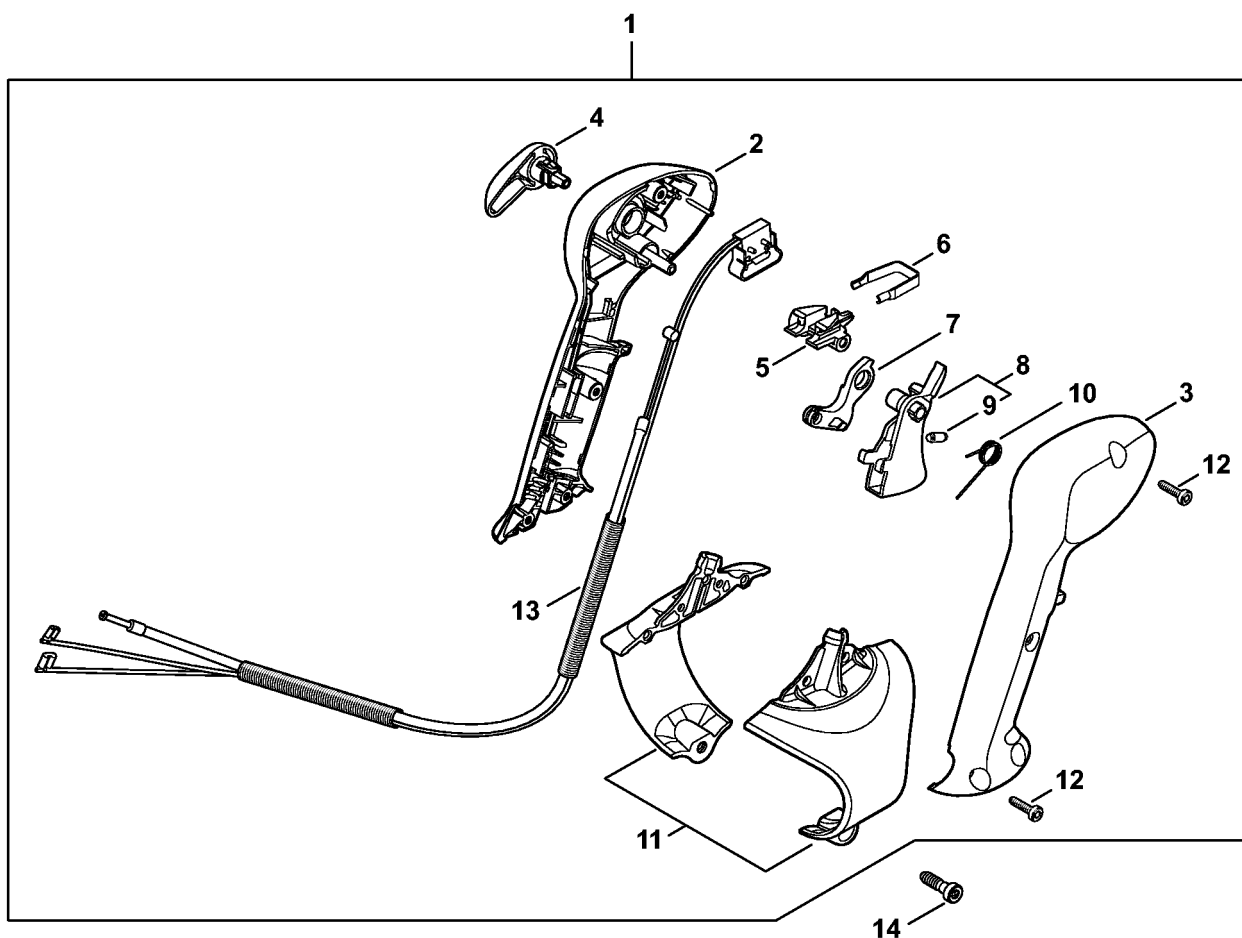

Poignée de commande

4241-GET-0123-A0

Poignée de commande

#	Numéro de pièce	Description	Quantité	Contient un ou plusieurs articles	Remarques
1	4241 790 4900	Poignée de commande avec câble de commande des gaz	1	2 - 13	
2	4241 791 0804	Monture de poignée intérieure	1		
3	4241 791 0803	Monture de poignée extérieure	1		
4	4241 182 2901	Levier de réglage	1		
5	4241 182 4301	Came	1		
6	4241 182 4201	Ressort d'encliquetage	1		
7	4244 182 2800	Levier	1		
8	4241 180 1500	Manette des gaz	1	9	
9	0000 953 0808	Goujon fileté	1		
10	4241 182 4502	Ressort coudé	1		
11	4241 790 0701	Support	1		
12	9074 478 3075	Vis cylindrique IS-P4x19	4		
13	4241 180 1101	Câble de commande des gaz	1		
14	9074 478 4547	Vis cylindrique IS-P6x26	1