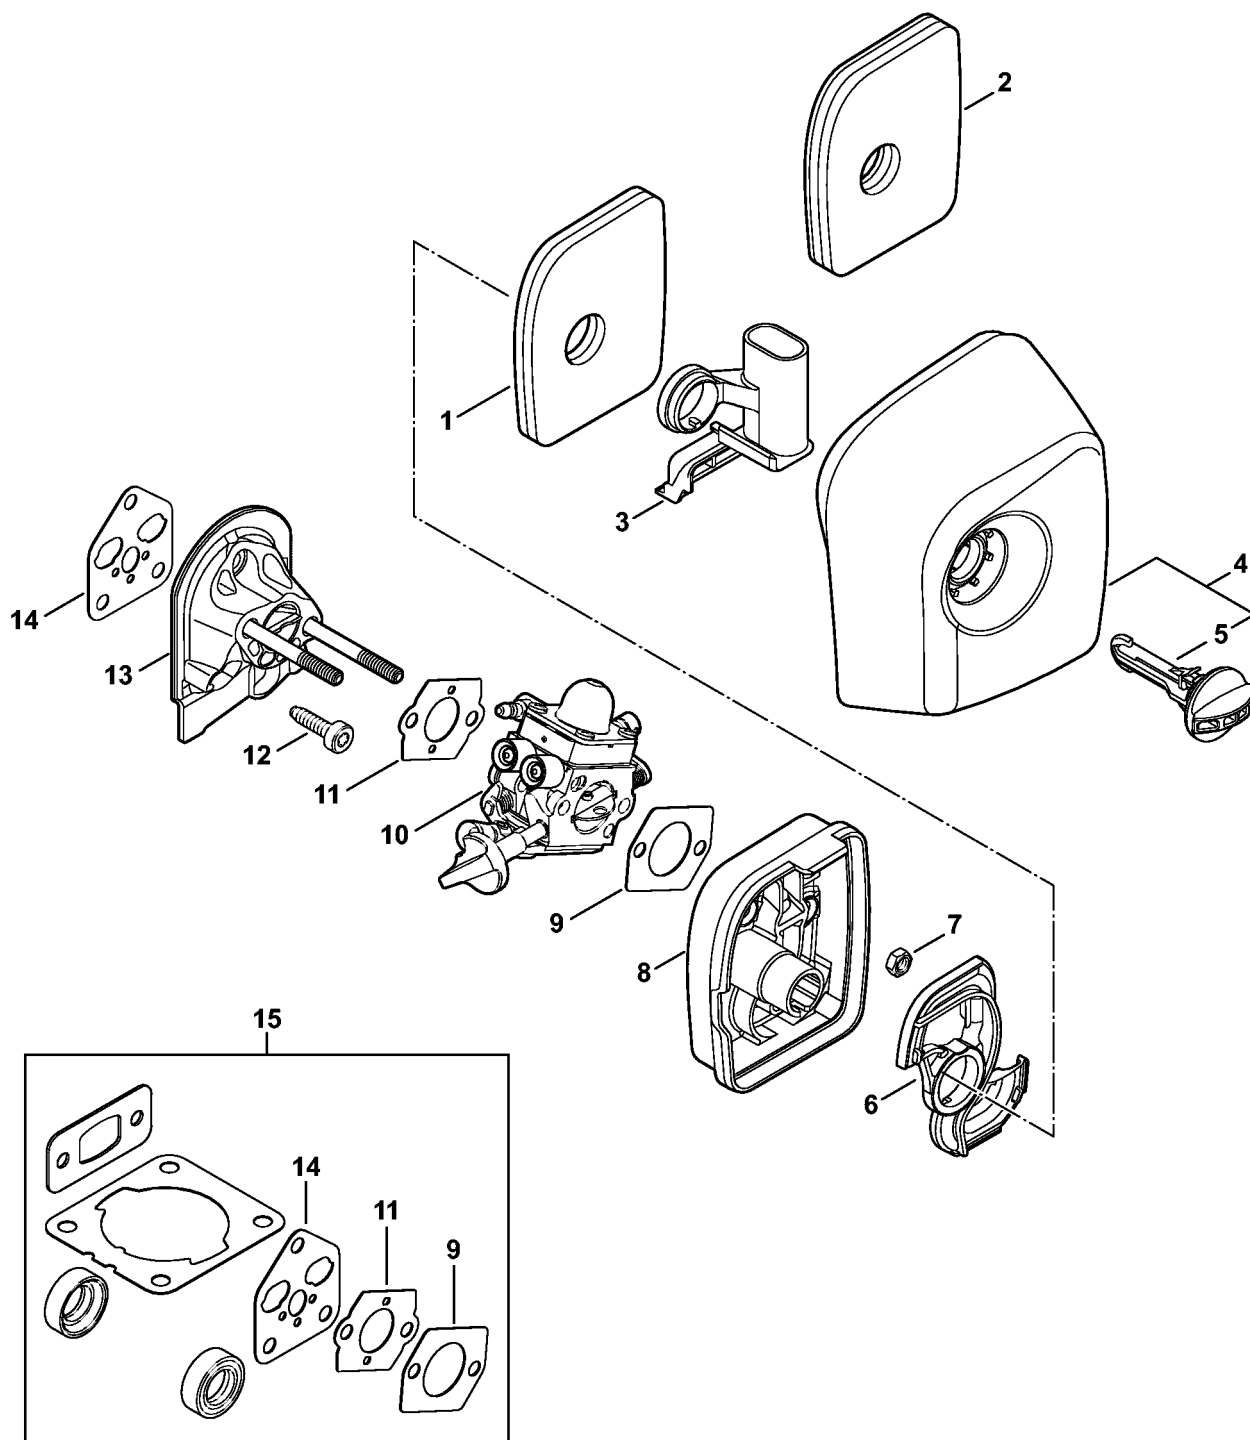

Filtre à air, Bride intermédiaire

4241-GET-0025-A1

Filtre à air, Bride intermédiaire

#	Numéro de pièce	Description	Quantité	Contient un ou plusieurs articles	Remarques
1	4241 120 1800	Filtre	1		
2	4241 140 4401	Filtre à air	1		
3	4241 141 1100	Insert	1		
4	4241 140 1001	Couvercle de filtre	1	5	
5		Verrou	1		
6	4241 121 6900	Chicane	1		
7	9210 261 0700	Écrou à six pans M5	2		
8	4241 140 2800	Boîtier de filtre	1		
9	4114 149 1205	Joint	1		
10	4241 120 0625	Carburateur 4241/25	1		
11	4128 129 0900	Joint	1		
12	9075 478 4136	Vis cylindrique IS-D5x20	3		
13	4144 120 2301	Bride intermédiaire	1		
14	4144 129 0900	Joint	1		
15	4144 007 1012	Jeu de joints	1	9, 11, 14