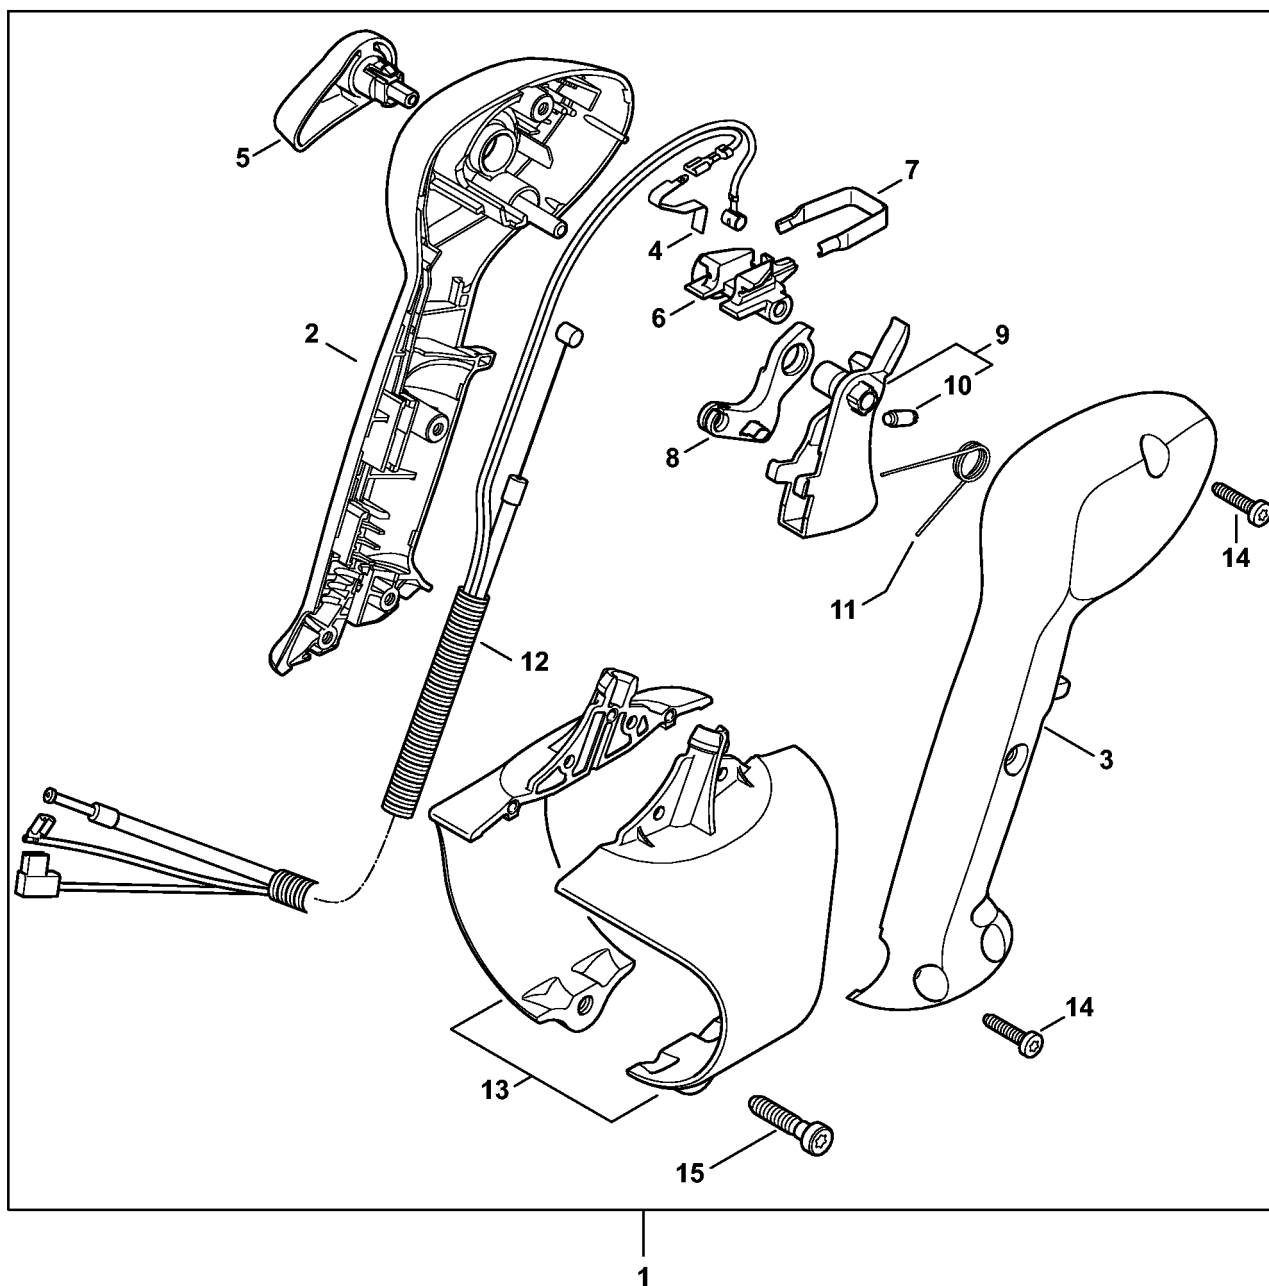

Poignée de commande

4241-GET-0122-A0

Poignée de commande

#	Numéro de pièce	Description	Quantité	Contient un ou plusieurs articles	Remarques
1	4241 790 4901	Poignée de commande avec câble de commande des gaz	1	2 - 15	
2	4241 791 0804	Monture de poignée intérieure	1		
3	4241 791 0803	Monture de poignée extérieure	1		
4	4282 442 1603	Ressort de connexion	1		
5	4241 182 2901	Levier de réglage	1		
6	4241 182 4301	Came	1		
7	4241 182 4201	Ressort d'encliquetage	1		
8	4244 182 2800	Levier	1		
9	4241 180 1500	Manette des gaz	1	10	
10	0000 953 0808	Goujon fileté	1		
11	4241 182 4502	Ressort coudé	1		
12	4241 180 1105	Câble de commande des gaz	1		
13	4241 790 0701	Support	1		
14	9074 478 3075	Vis cylindrique IS-P4x19	4		
15	9074 478 4547	Vis cylindrique IS-P6x26	1